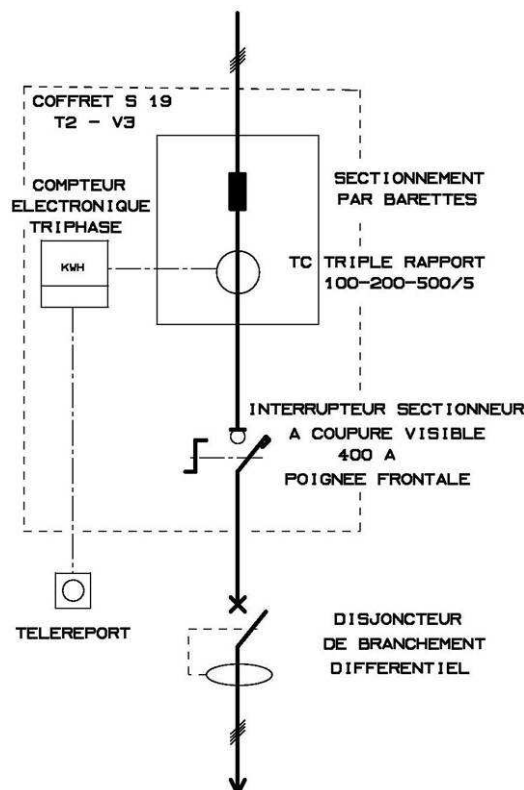

L'électricité

au service du chantier

SIPREL

www.siprel.fr

Armoire de comptage Tarif jaune

Iterbloc

Alimentation

- 380 V Tri + N (de 24 à 240 KVA)

Conception

- Enveloppe en tôle électro-zinguée d'épaisseur 2 mm
- Peinture glycérophtalique
- Anneaux de manutention

Équipement

- Logette à clé
- Tableau de comptage S 19 - T2 - V 3
- Compteur électronique fourni et posé par EDF ou par SIPREL
- Disjoncteur de branchement Schneider suivant puissance
- Boîtier de téléreport

Dimensions (hors tout)

- H : 1750 mm
- l : 1160 mm
- P : 450 mm

Poids

- 160 Kg

Location

Vente

Tous nos équipements sont conformes aux normes en vigueur.

SIPREL Zac des Prés Secs - BP 2 - 340 rue Louis Arnal – 69380 LOZANNE