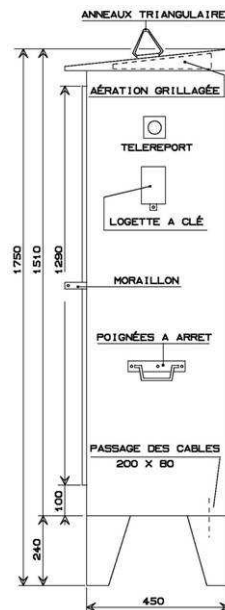

L'électricité

au service du chantier

SIPREL

www.siprel.fr

Armoire de comptage Tarif jaune

Iterbloc

Alimentation

- 380 V Tri + N (de 24 à 240 KVA)

Conception

- Enveloppe en tôle électro-zinguée d'épaisseur 2 mm
- Peinture glycérophtalique
- Anneaux de manutention

Équipement

- Logette à clé
- Tableau de comptage S 19 - T2 - V 3
- Compteur électronique fourni et posé par EDF ou par SIPREL
- Disjoncteur de branchement Schneider suivant puissance
- Boîtier de téléreport

Dimensions (hors tout)

- H : 1750 mm
- l : 1160 mm
- P : 450 mm

Poids

- 160 Kg

Location

Vente

Tous nos équipements sont conformes aux normes en vigueur.

SIPREL Zac des Prés Secs - BP 2 - 340 rue Louis Arnal – 69380 LOZANNE