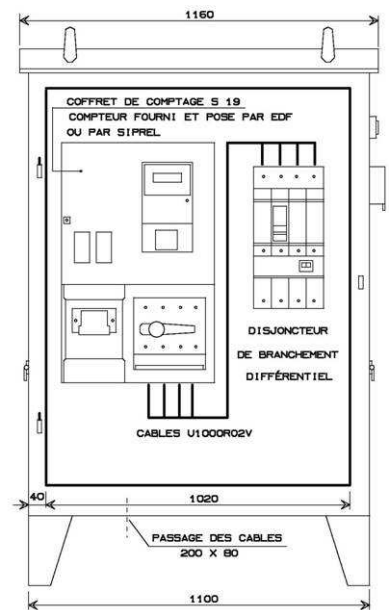

L'électricité

au service du chantier

SIPREL

www.siprel.fr

Armoire de comptage Tarif jaune

Iterbloc

Alimentation

- 380 V Tri + N (de 24 à 240 KVA)

Conception

- Enveloppe en tôle électro-zinguée d'épaisseur 2 mm
- Peinture glycérophtalique
- Anneaux de manutention

Équipement

- Logette à clé
- Tableau de comptage S 19 - T2 - V 3
- Compteur électronique fourni et posé par EDF ou par SIPREL
- Disjoncteur de branchement Schneider suivant puissance
- Boîtier de téléreport

Dimensions (hors tout)

- H : 1750 mm
- l : 1160 mm
- P : 450 mm

Poids

- 160 Kg

Location

Vente

Tous nos équipements sont conformes aux normes en vigueur.

SIPREL Zac des Prés Secs - BP 2 - 340 rue Louis Arnal – 69380 LOZANNE